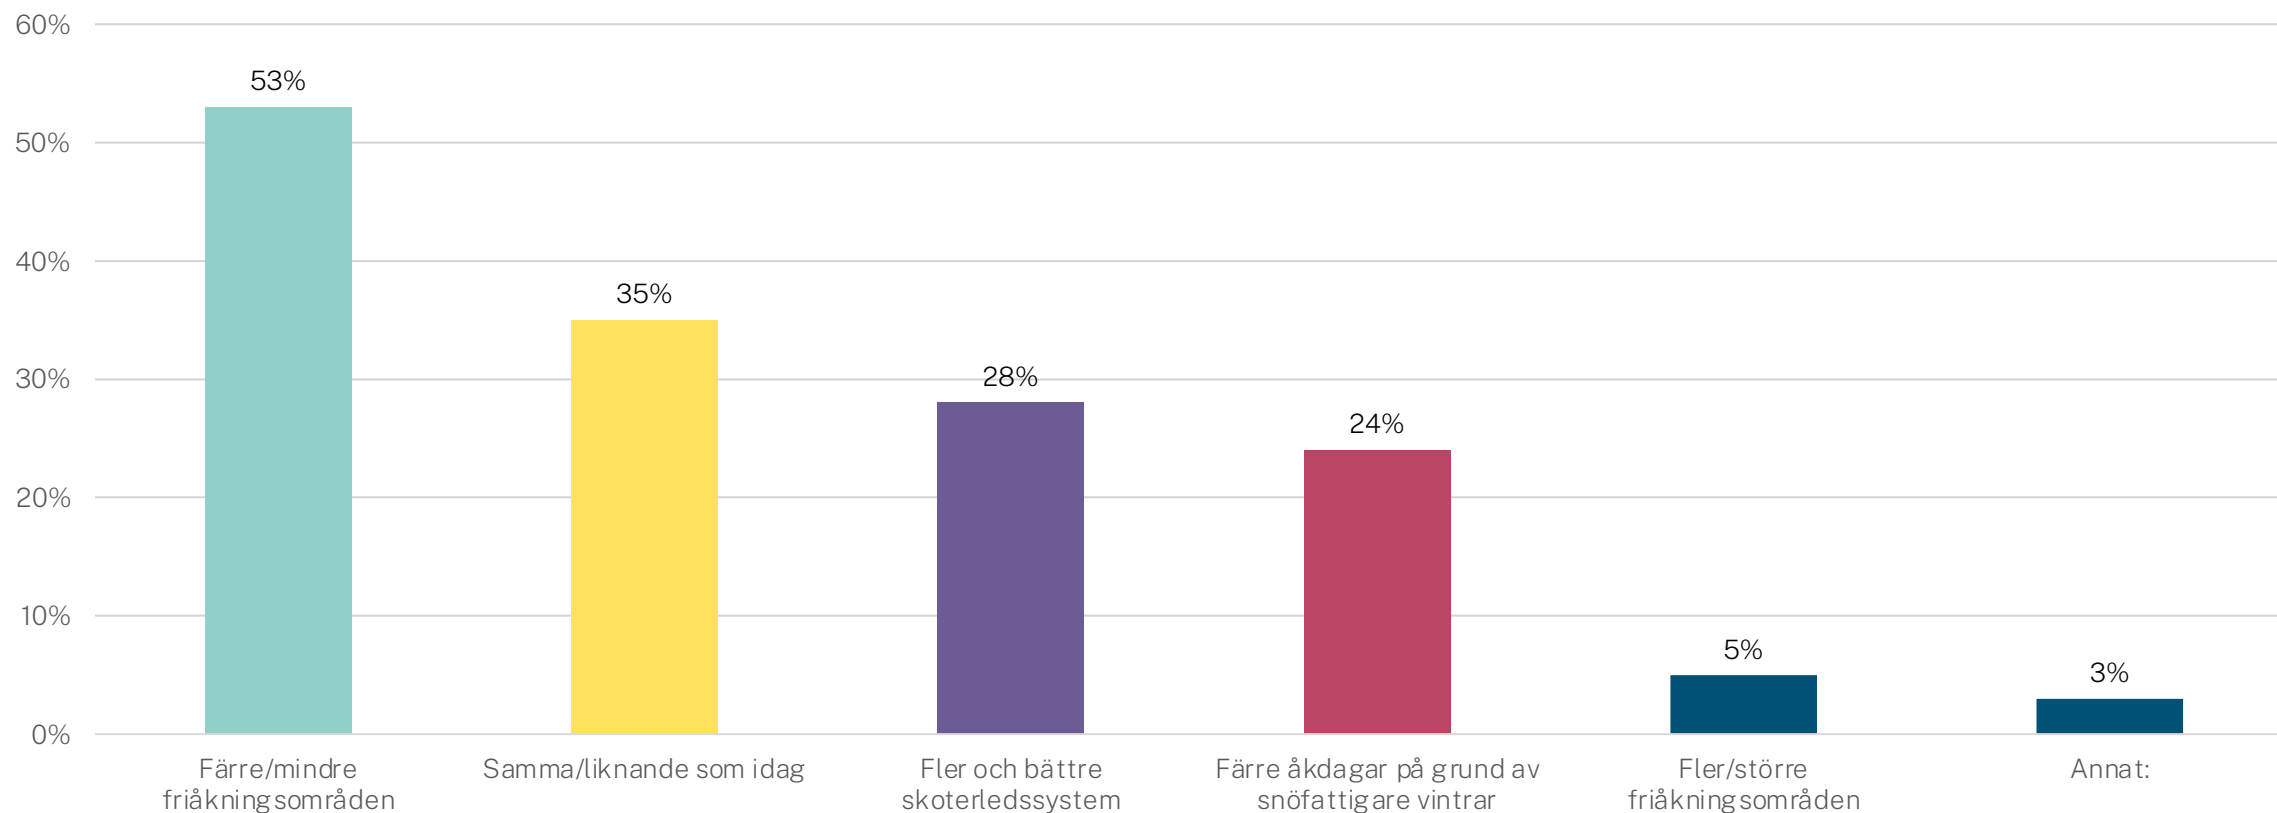

Hur tror du att snöskoterkörningen kommer att utvecklas under de kommande åren?