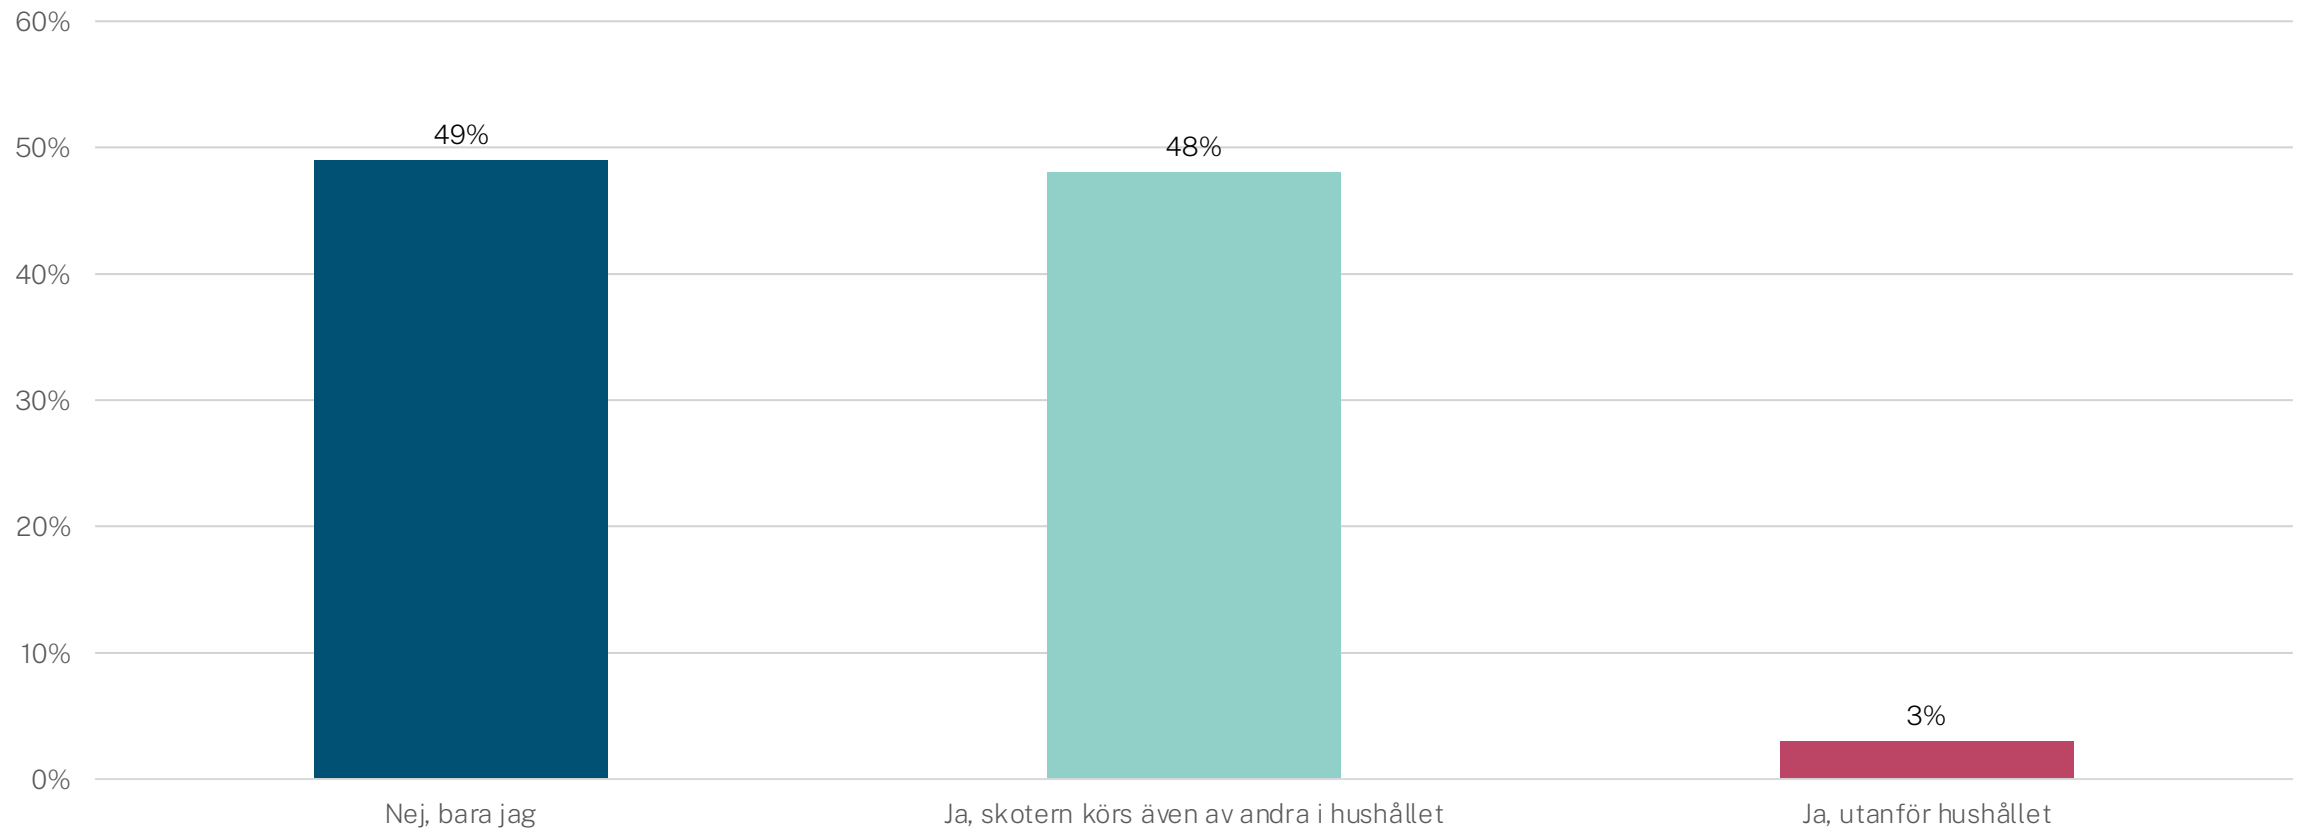

Är det någon mer som kör din skoter?