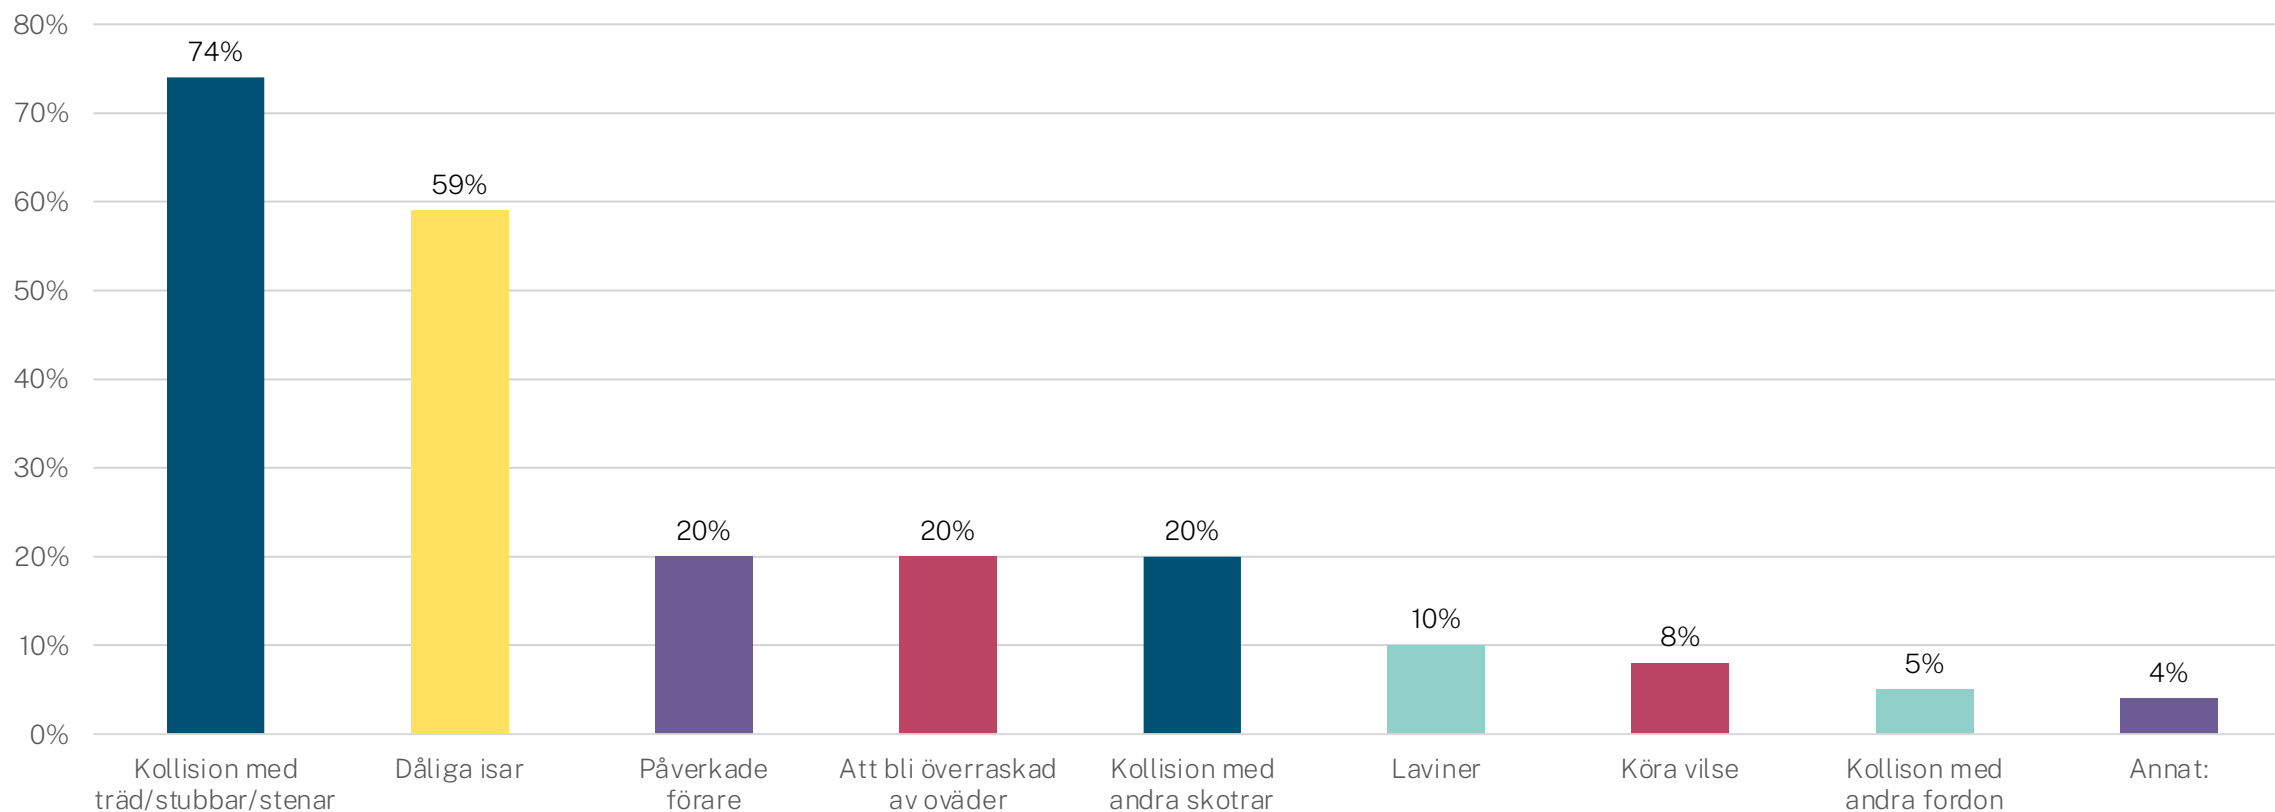

Vad uppfattar du som de största riskerna med skoteråkning?