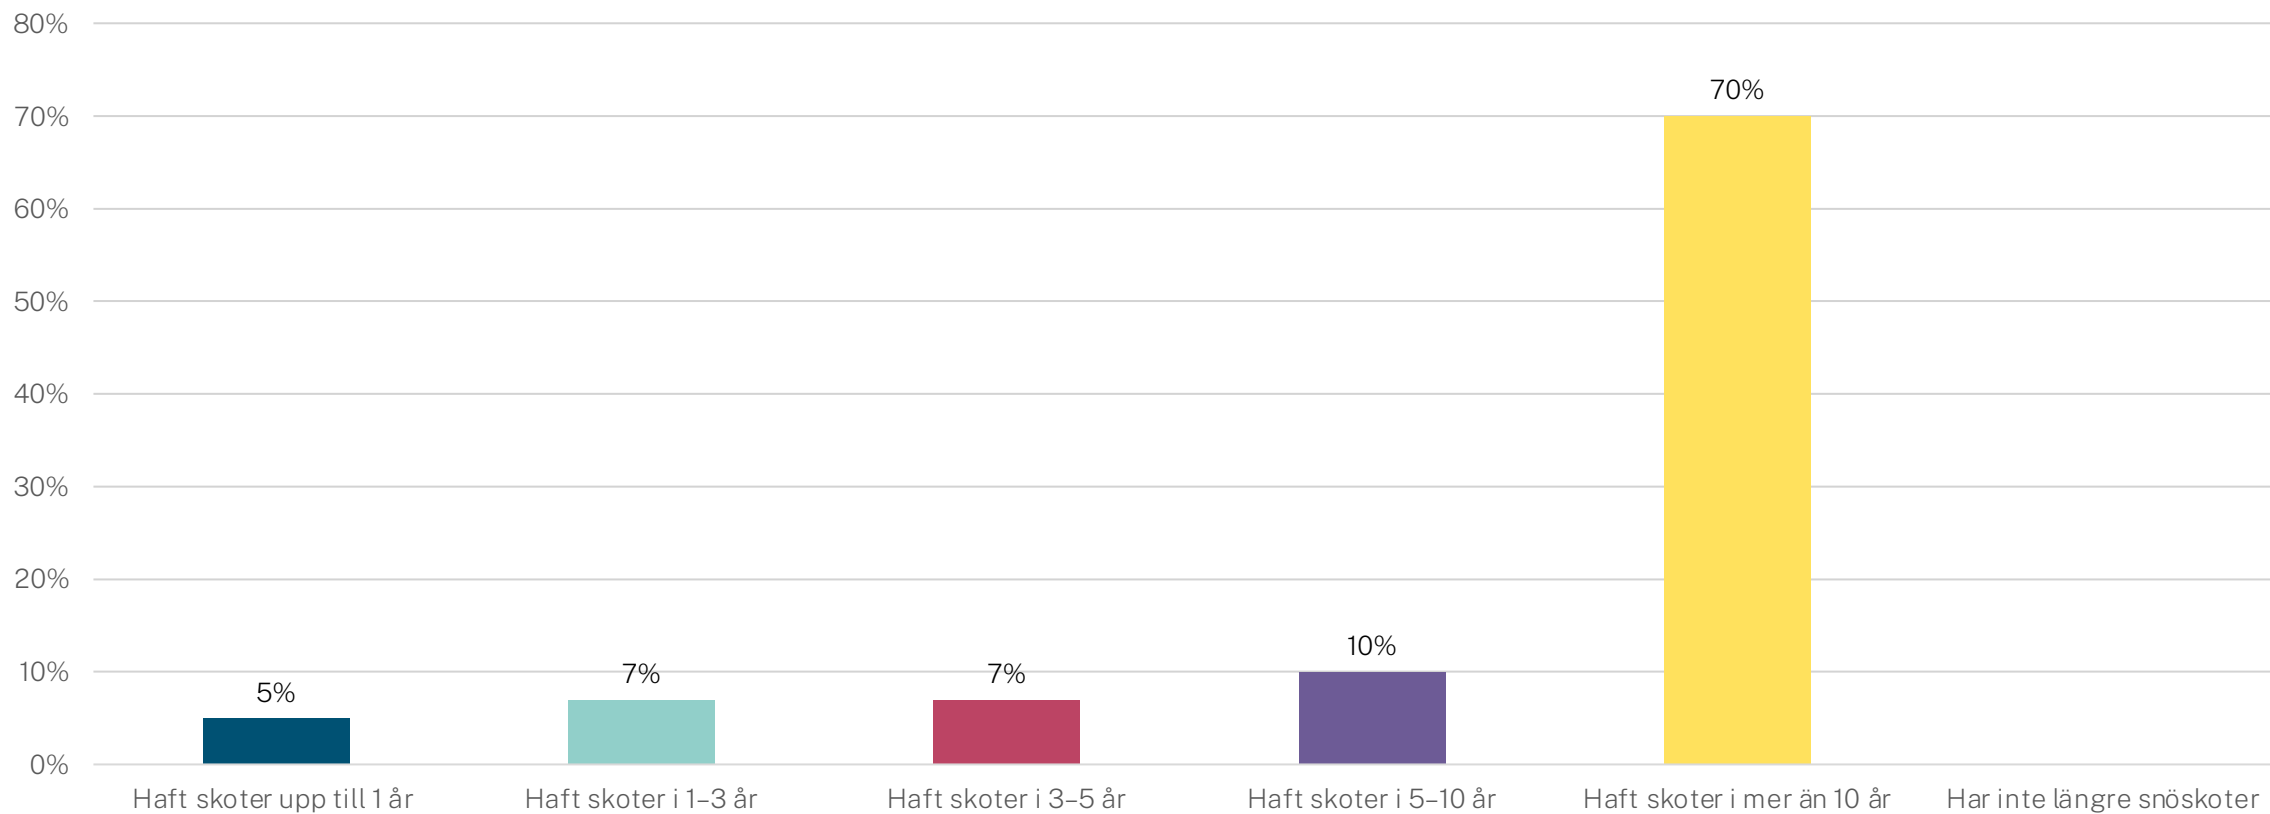

# svedea

Skoterkollen / 2024

Undersökningsperiod: 2024-02-14-2024-02-29 | Antal svar: 4 254 | Svarsfrekvens: 17 %

# Hur länge har du ägt skoter?