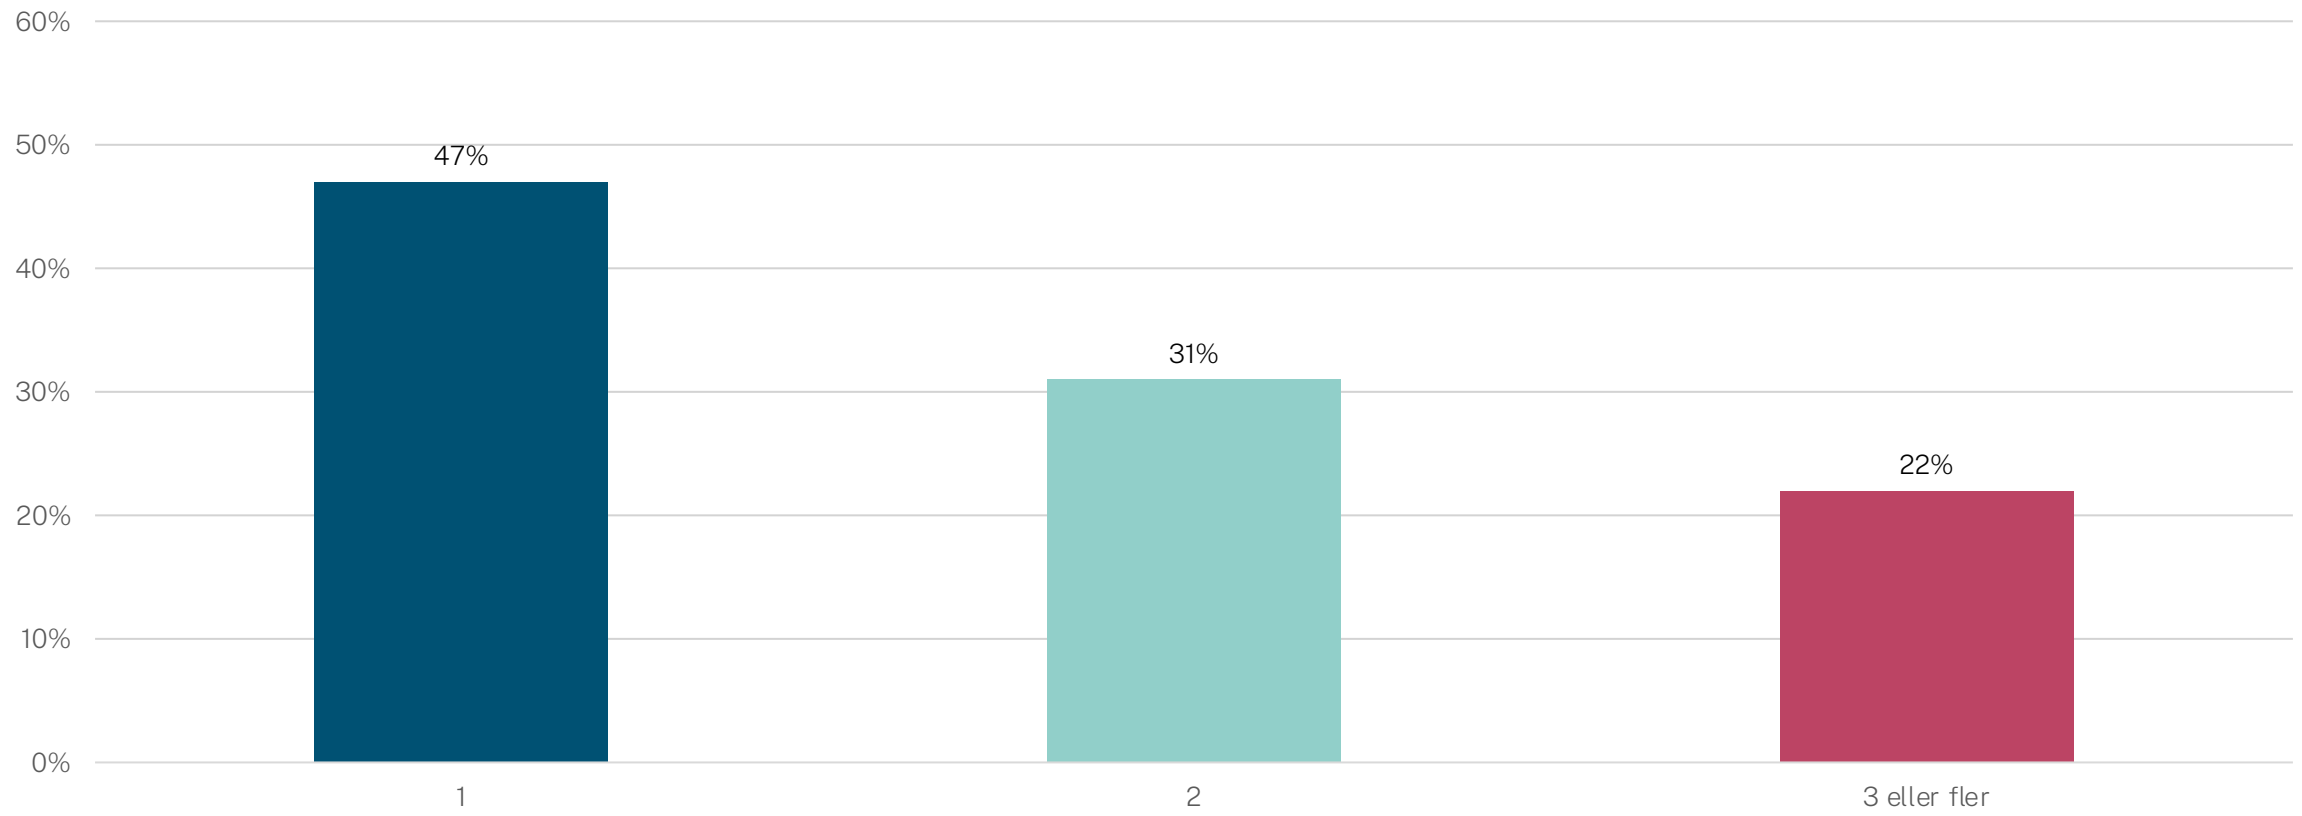

Hur många skottrar äger du?