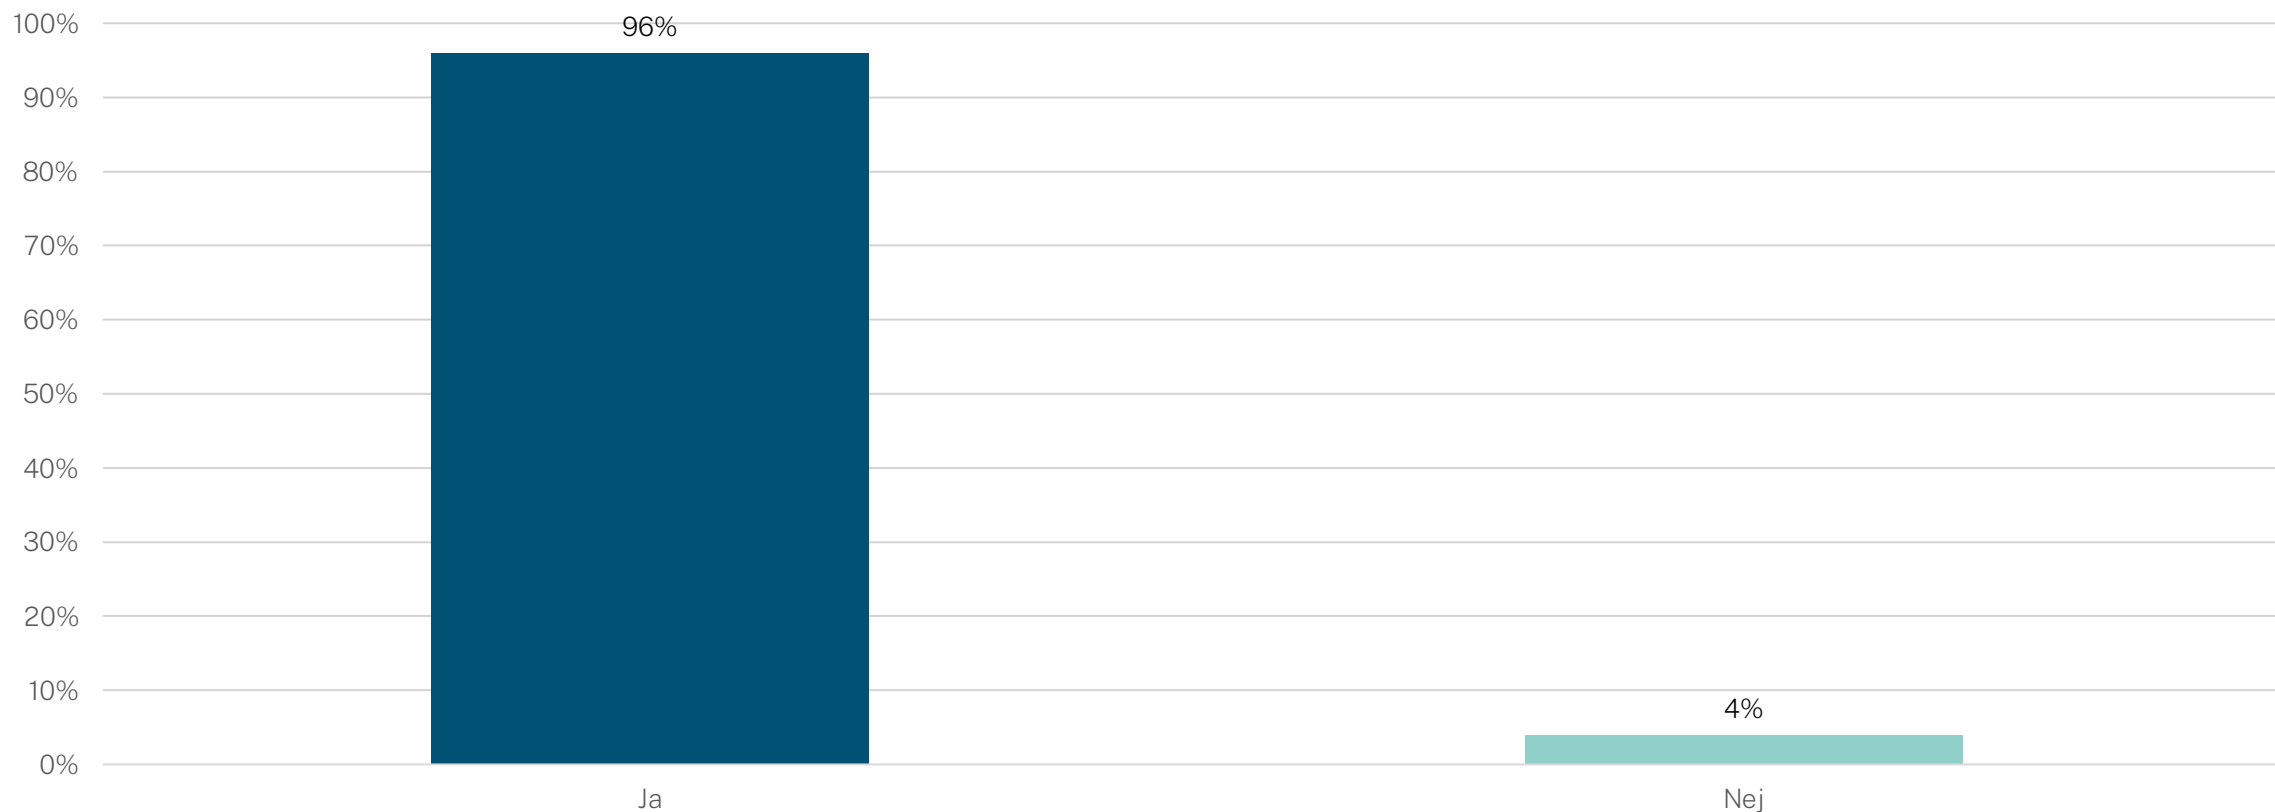

När du kör utanför led (friåkning), är du säker på att du får köra skoter där?