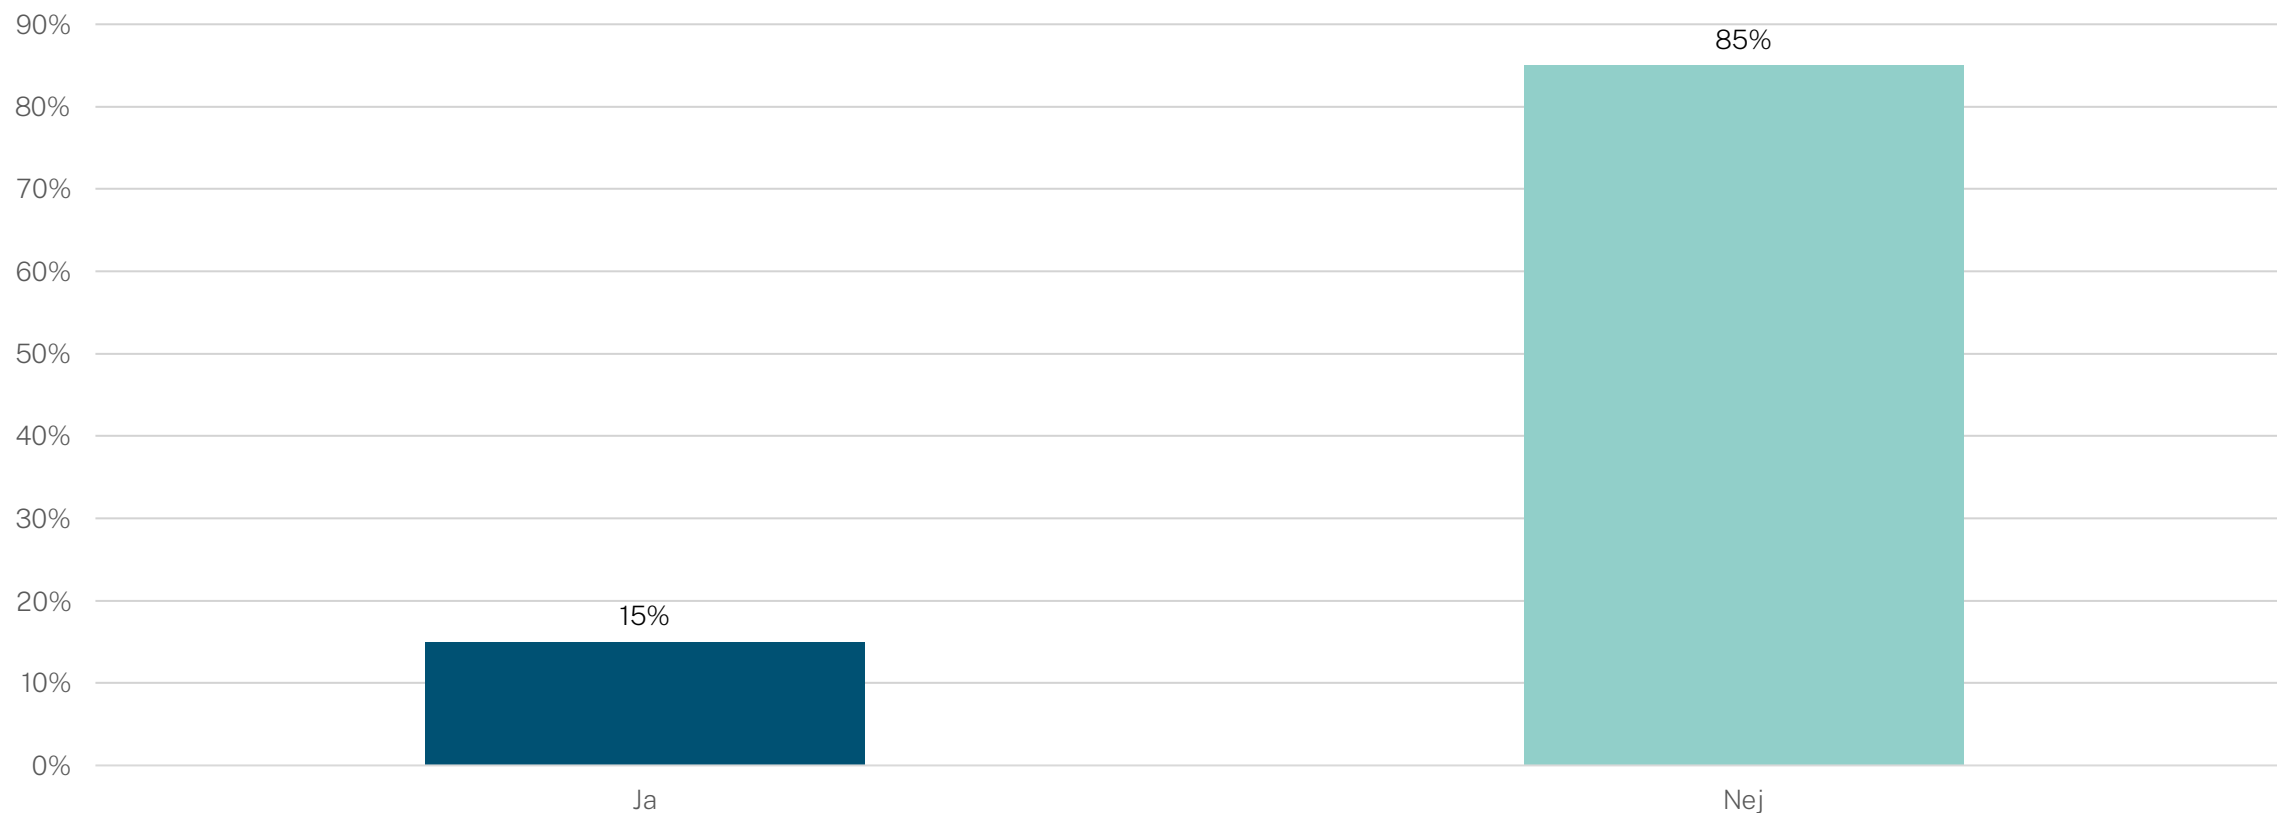

Har du eller din snöskoter skadats vid skoterkörning de senaste 3 åren?