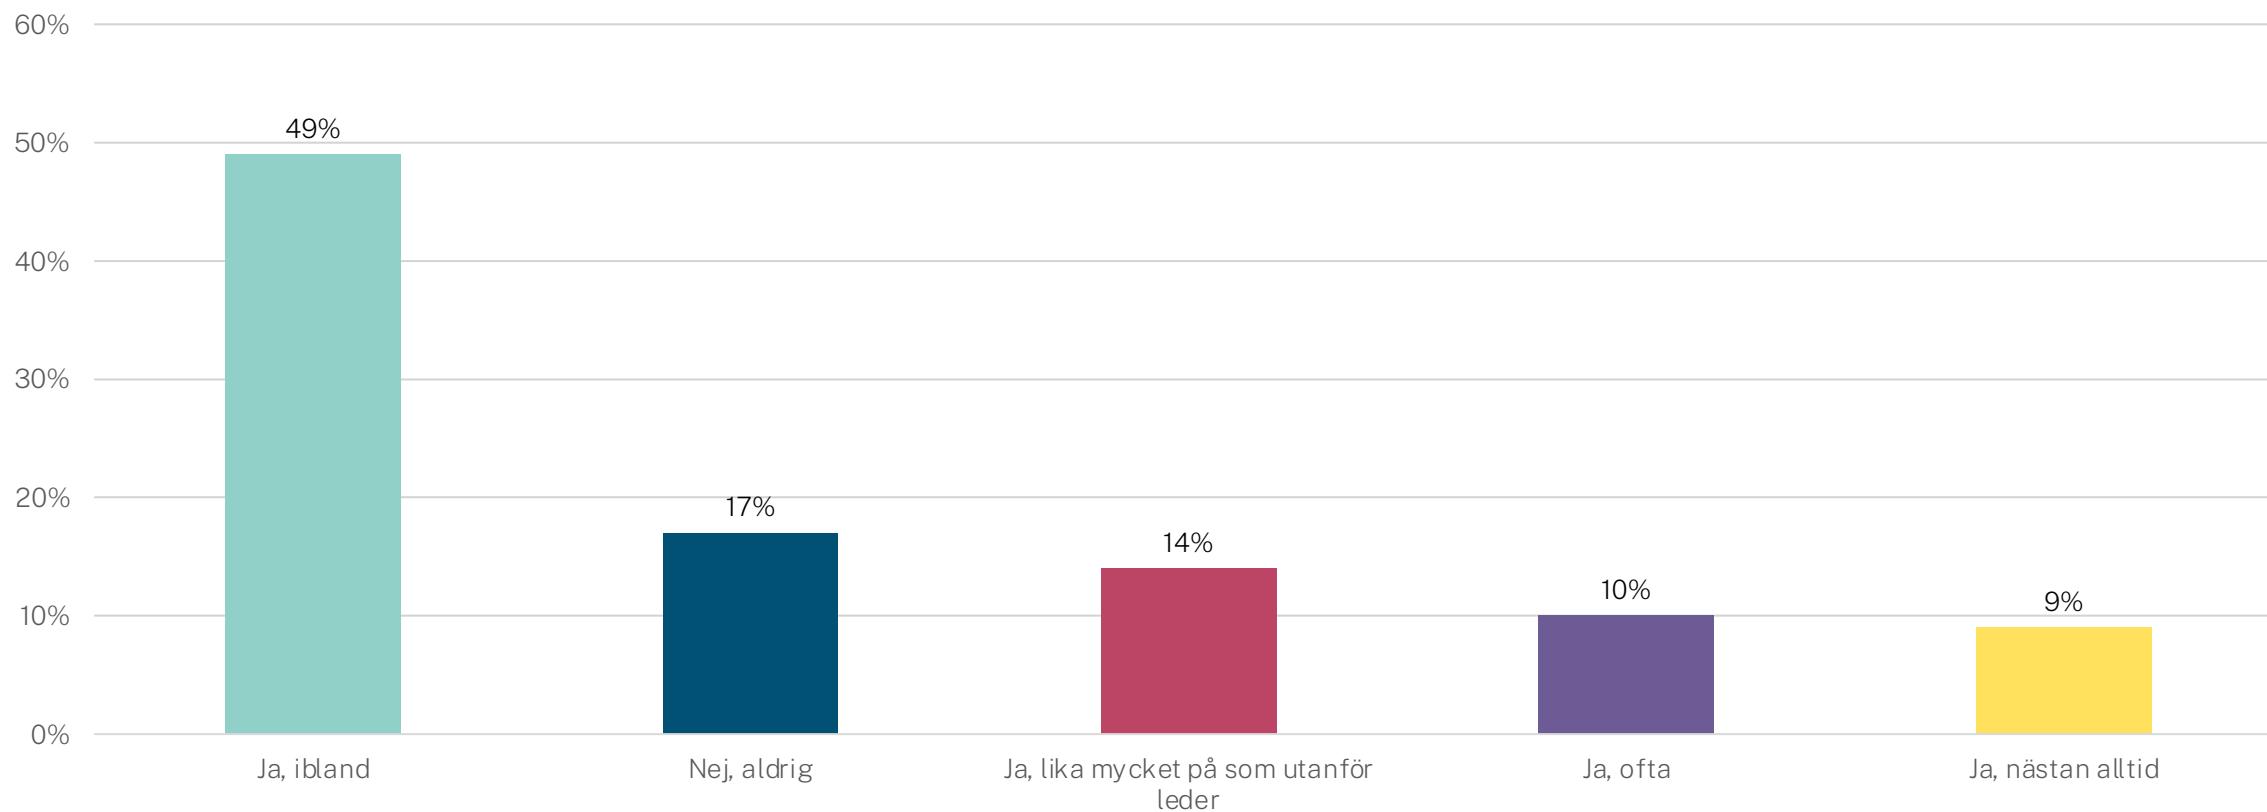

Brukar du köra utanför markerade leder (friåkning)?